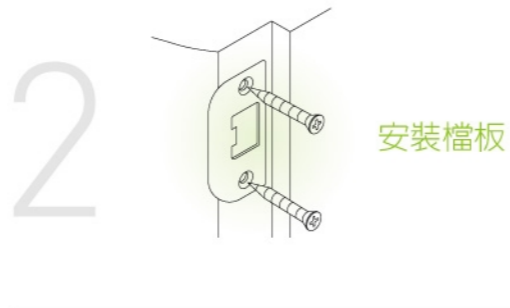

Electronic Keypad Lock Series

電子式按鍵密碼鎖系列

PL1

PT7

PTQ

專業的手 世界的鎖
EZSET

東隆五金工業股份有限公司

總公司 / 國內營業部
嘉義市600後湖里忠孝一街62號
Tel 886 5 2770017
Fax 886 5 2765951

簡單五步驟 輕鬆換好鎖

選擇東隆Ezlock門鎖，不僅品質有保證，安裝也超Easy!
只要一把螺絲起子，五個步驟就能輕鬆換好鎖!

展示產品型號 PL1

測試作動是否正常

EZ LOCK

Electronic Keypad Lock Series

電子式按鍵密碼鎖系列

www.ezset.com.tw