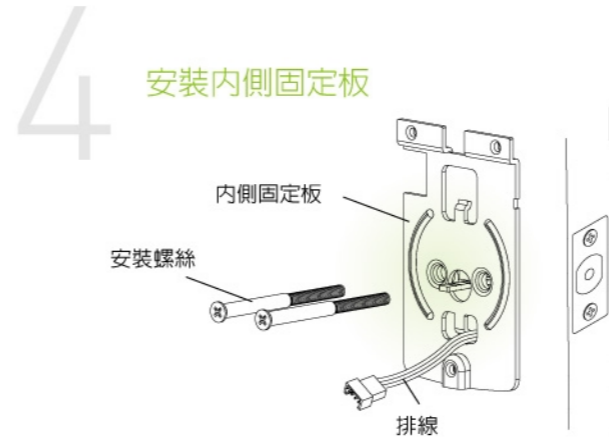

Electronic Keypad Lock Series

電子式按鍵密碼鎖系列

PL1

PT7

PTQ

專業的手 世界的鎖
EZSET

東隆五金工業股份有限公司

總公司 / 國內營業部
嘉義市600後湖里忠孝一街62號
Tel 886 5 2770017
Fax 886 5 2765951

簡單五步驟 輕鬆換好鎖

選擇東隆Ezlock門鎖，不僅品質有保證，安裝也超Easy!
只要一把螺絲起子，五個步驟就能輕鬆換好鎖!

展示產品型號 PL1

測試作動是否正常

EZ LOCK

Electronic Keypad Lock Series

電子式按鍵密碼鎖系列

www.ezset.com.tw

三種開閉鎖方式 助您輕鬆做好門控管理

自動上鎖功能 防亂按錯誤密碼防護功能

AUTO
LOCK

一次性密碼 經使用後即失效

外人無法以該密碼任意二次出入
可提供清潔人員、保母、訪客等
單次出入使用

產品名稱	電子式按鍵密碼輔助鎖	電子式按鍵密碼握把鎖	電子式按鍵密碼扳手鎖
產品型號	PL1	PT7 / PT3	PTQ
適用門厚	35~51mm	35~45mm	35~45mm
鎖孔規格	鎖體孔直徑54mm / 鎖門孔直徑25.4mm		
裝置距離	可調式鎖門，適用於60mm或70mm規格		
鎖體材質	銅或不鏽鋼		
鎖門	可調式鎖門，內嵌強度棒	可調式鎖門	可調式鎖門
鎖組	五珠，W、K鎖組溝槽 <small>[可選配CI、CM、CX精密鎖組]</small>	五珠，W、K鎖組溝槽	五珠，W、K鎖組溝槽
遙控器	選配		
功能別	單向鎖組	房門用鎖	房門用鎖
電源供應	使用4顆3號(AA, 1.5V)鹼性電池。		
表面處理	黃銅拋光(US3)、青古銅 (US5)、砂面鍍(US15)、不鏽鋼磨砂(US32D) 以上可選或接受其他色澤訂製		