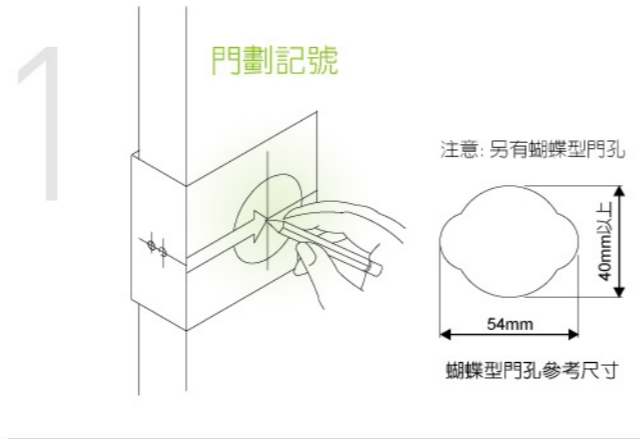

簡單五步驟 輕鬆換好鎖

選擇東隆Ezlock門鎖，不僅品質有保證，安裝也超Easy!
只要一把螺絲起子，五個步驟就能輕鬆換好鎖!

展示產品型號 PL1

測試作動是否正常

EZ LOCK

Electronic Keypad Lock Series

電子式按鍵密碼鎖系列

www.ezset.com.tw