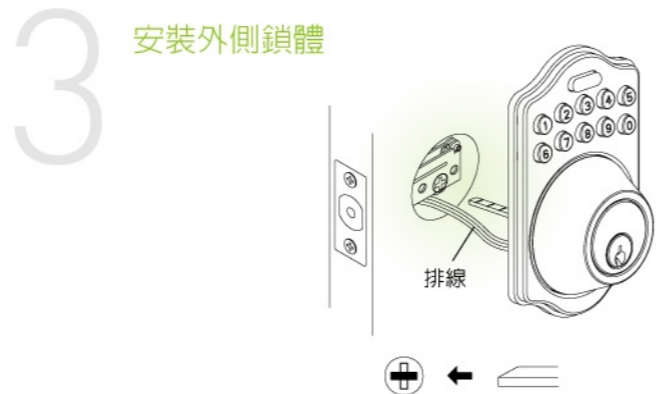

Electronic Keypad Lock Series

電子式按鍵密碼鎖系列

PL1

PT7

PTQ

專業的手 世界的鎖
EZSET

東隆五金工業股份有限公司

總公司 / 國內營業部
嘉義市600後湖里忠孝一街62號
Tel 886 5 2770017
Fax 886 5 2765951

簡單五步驟 輕鬆換好鎖

選擇東隆Ezlock門鎖，不僅品質有保證，安裝也超Easy!
只要一把螺絲起子，五個步驟就能輕鬆換好鎖!

展示產品型號 PL1

測試作動是否正常

EZ LOCK

Electronic Keypad Lock Series

電子式按鍵密碼鎖系列

www.ezset.com.tw