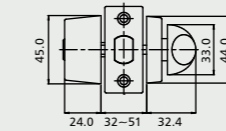

JB10S00 1型扳手 / 房門鎖
US15/砂面鍍(SN)

JB10S30 1型扳手 / 浴廁鎖
US15/砂面鍍(SN)

JB20S00 2型扳手 / 房門鎖
US15/砂面鍍(SN)

JB30S00 3型扳手 / 房門鎖
US15/砂面鍍(SN)

JB10S82 1型扳手 / 通道鎖
US15/砂面鍍(SN)

JB20S82 2型扳手 / 通道鎖
US15/砂面鍍(SN)

JB30S82 3型扳手 / 通道鎖
US15/砂面鍍(SN)

JBG0S82 G型扳手 / 通道鎖
US15/砂面鍍(SN)

LJ20S10
單向鎖組 / 房門鎖
US15/砂面鍍(SN)

LJ20S30
浴廁鎖
US15/砂面鍍(SN)

JB系列規格說明

適用門厚：32mm ~ 51mm
裝置距離：60mm
門孔規格：Ø48mm鎖體孔
Ø25mm鎖門孔
鎖 組：七片式排片鎖組
鎖 門：專利靜音、抗磨擦鎖門
材 質：鋅合金壓鑄

JB系列產品編號說明

JB系列功能別

東隆代碼	功能說明
00	房門鎖
30	浴廁鎖
82	通道鎖

LJ系列功能別

東隆代碼	功能說明
10	單向鎖組，房門鎖
30	浴廁鎖

LJ系列規格說明

適用門厚：32mm ~ 51mm
裝置距離：60mm
門孔規格：Ø38mm鎖體孔
Ø25mm鎖門孔
鎖 組：標準5孔位Kwikset溝鎖組
材 質：鋅合金壓鑄

LJ系列產品編號說明

JB & LJ系列表面處理別

東隆代碼	US代碼	說 明
01	US3	電鍍黃銅(PB)
0C	US4	電鍍砂銅(SB)
0S	US15	砂面鍍(SN)
0R	US26	光面鍍(PC)
BN	-	黑鍍磨砂