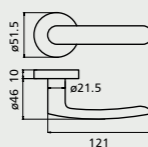

JB10S00 1型扳手 / 房門鎖
US15/砂面鍍(SN)

JB10S30 1型扳手 / 浴廁鎖
US15/砂面鍍(SN)

JB20S00 2型扳手 / 房門鎖
US15/砂面鍍(SN)

JB30S00 3型扳手 / 房門鎖
US15/砂面鍍(SN)

JB10S82 1型扳手 / 通道鎖
US15/砂面鍍(SN)

JB20S82 2型扳手 / 通道鎖
US15/砂面鍍(SN)

JB30S82 3型扳手 / 通道鎖
US15/砂面鍍(SN)

JBG0S82 G型扳手 / 通道鎖
US15/砂面鍍(SN)

LJ20S10
單向鎖組 / 房門鎖
US15/砂面鍍(SN)

LJ20S30
浴廁鎖
US15/砂面鍍(SN)

JB系列規格說明

適用門厚：32mm ~ 51mm
裝置距離：60mm
門孔規格：Ø48mm鎖體孔
Ø25mm鎖門孔
鎖 組：七片式排片鎖組
鎖 門：專利靜音、抗磨擦鎖門
材 質：鋅合金壓鑄

JB系列產品編號說明

JB系列功能別

東隆代碼	功能說明
00	房門鎖
30	浴廁鎖
82	通道鎖

LJ系列功能別

東隆代碼	功能說明
10	單向鎖組，房門鎖
30	浴廁鎖

LJ系列規格說明

適用門厚：32mm ~ 51mm
裝置距離：60mm
門孔規格：Ø38mm鎖體孔
Ø25mm鎖門孔
鎖 組：標準5孔位Kwikset溝鎖組
材 質：鋅合金壓鑄

LJ系列產品編號說明

JB & LJ系列表面處理別

東隆代碼	US代碼	說 明
01	US3	電鍍黃銅(PB)
0C	US4	電鍍砂銅(SB)
0S	US15	砂面鍍(SN)
0R	US26	光面鍍(PC)
BN	-	黑鍍磨砂