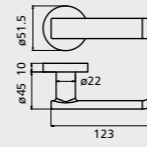

JB10S00 1型扳手 / 房門鎖
US15/砂面鍍(SN)

JB10S30 1型扳手 / 浴廁鎖
US15/砂面鍍(SN)

JB20S00 2型扳手 / 房門鎖
US15/砂面鍍(SN)

JB30S00 3型扳手 / 房門鎖
US15/砂面鍍(SN)

JB10S82 1型扳手 / 通道鎖
US15/砂面鍍(SN)

JB20S82 2型扳手 / 通道鎖
US15/砂面鍍(SN)

JB30S82 3型扳手 / 通道鎖
US15/砂面鍍(SN)

JBG0S82 G型扳手 / 通道鎖
US15/砂面鍍(SN)

LJ20S10
單向鎖組 / 房門鎖
US15/砂面鍍(SN)

LJ20S30
浴廁鎖
US15/砂面鍍(SN)

JB系列規格說明

適用門厚：32mm ~ 51mm
裝置距離：60mm
門孔規格：Ø48mm鎖體孔
Ø25mm鎖門孔
鎖 組：七片式排片鎖組
鎖 門：專利靜音、抗磨擦鎖門
材 質：鋅合金壓鑄

JB系列產品編號說明

JB系列功能別

東隆代碼	功能說明
00	房門鎖
30	浴廁鎖
82	通道鎖

LJ系列功能別

東隆代碼	功能說明
10	單向鎖組，房門鎖
30	浴廁鎖

LJ系列規格說明

適用門厚：32mm ~ 51mm
裝置距離：60mm
門孔規格：Ø38mm鎖體孔
Ø25mm鎖門孔
鎖 組：標準5孔位Kwikset溝鎖組
材 質：鋅合金壓鑄

LJ系列產品編號說明

JB & LJ系列表面處理別

東隆代碼	US代碼	說 明
01	US3	電鍍黃銅(PB)
0C	US4	電鍍砂銅(SB)
0S	US15	砂面鍍(SN)
0R	US26	光面鍍(PC)
BN	-	黑鍍磨砂