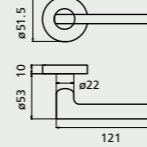

JB10S00 1型扳手 / 房門鎖
US15/砂面鍍(SN)

JB10S30 1型扳手 / 浴廁鎖
US15/砂面鍍(SN)

JB20S00 2型扳手 / 房門鎖
US15/砂面鍍(SN)

JB30S00 3型扳手 / 房門鎖
US15/砂面鍍(SN)

JB10S82 1型扳手 / 通道鎖
US15/砂面鍍(SN)

JB20S82 2型扳手 / 通道鎖
US15/砂面鍍(SN)

JB30S82 3型扳手 / 通道鎖
US15/砂面鍍(SN)

JBG0S82 G型扳手 / 通道鎖
US15/砂面鍍(SN)

LJ20S10
單向鎖組 / 房門鎖
US15/砂面鍍(SN)

LJ20S30
浴廁鎖
US15/砂面鍍(SN)

JB系列規格說明

適用門厚：32mm ~ 51mm
裝置距離：60mm
門孔規格：Ø48mm鎖體孔
Ø25mm鎖門孔
鎖 組：七片式排片鎖組
鎖 門：專利靜音、抗磨擦鎖門
材 質：鋅合金壓鑄

JB系列產品編號說明

JB系列功能別

東隆代碼	功能說明
00	房門鎖
30	浴廁鎖
82	通道鎖

LJ系列功能別

東隆代碼	功能說明
10	單向鎖組，房門鎖
30	浴廁鎖

LJ系列規格說明

適用門厚：32mm ~ 51mm
裝置距離：60mm
門孔規格：Ø38mm鎖體孔
Ø25mm鎖門孔
鎖 組：標準5孔位Kwikset溝鎖組
材 質：鋅合金壓鑄

LJ系列產品編號說明

JB & LJ系列表面處理別

東隆代碼	US代碼	說 明
01	US3	電鍍黃銅(PB)
0C	US4	電鍍砂銅(SB)
0S	US15	砂面鍍(SN)
0R	US26	光面鍍(PC)
BN	-	黑鍍磨砂