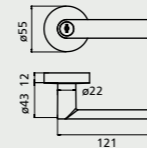

JB10S00 1型扳手 / 房門鎖
US15/砂面鍍(SN)

JB10S30 1型扳手 / 浴廁鎖
US15/砂面鍍(SN)

JB20S00 2型扳手 / 房門鎖
US15/砂面鍍(SN)

JB30S00 3型扳手 / 房門鎖
US15/砂面鍍(SN)

JB10S82 1型扳手 / 通道鎖
US15/砂面鍍(SN)

JB20S82 2型扳手 / 通道鎖
US15/砂面鍍(SN)

JB30S82 3型扳手 / 通道鎖
US15/砂面鍍(SN)

JBG0S82 G型扳手 / 通道鎖
US15/砂面鍍(SN)

LJ20S10
單向鎖組 / 房門鎖
US15/砂面鍍(SN)

LJ20S30
浴廁鎖
US15/砂面鍍(SN)

JB系列規格說明

適用門厚：32mm ~ 51mm
裝置距離：60mm
門孔規格：Ø48mm鎖體孔
Ø25mm鎖門孔
鎖 組：七片式排片鎖組
鎖 門：專利靜音、抗磨擦鎖門
材 質：鋅合金壓鑄

JB系列產品編號說明

JB系列功能別

東隆代碼	功能說明
00	房門鎖
30	浴廁鎖
82	通道鎖

LJ系列功能別

東隆代碼	功能說明
10	單向鎖組，房門鎖
30	浴廁鎖

LJ系列規格說明

適用門厚：32mm ~ 51mm
裝置距離：60mm
門孔規格：Ø38mm鎖體孔
Ø25mm鎖門孔
鎖 組：標準5孔位Kwikset溝鎖組
材 質：鋅合金壓鑄

LJ系列產品編號說明

JB & LJ系列表面處理別

東隆代碼	US代碼	說 明
01	US3	電鍍黃銅(PB)
0C	US4	電鍍砂銅(SB)
0S	US15	砂面鍍(SN)
0R	US26	光面鍍(PC)
BN	-	黑鍍磨砂