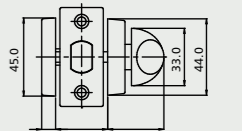

JB10S00 1型扳手 / 房門鎖
US15/砂面鍍(SN)

JB10S30 1型扳手 / 浴廁鎖
US15/砂面鍍(SN)

JB20S00 2型扳手 / 房門鎖
US15/砂面鍍(SN)

JB30S00 3型扳手 / 房門鎖
US15/砂面鍍(SN)

JB10S82 1型扳手 / 通道鎖
US15/砂面鍍(SN)

JB20S82 2型扳手 / 通道鎖
US15/砂面鍍(SN)

JB30S82 3型扳手 / 通道鎖
US15/砂面鍍(SN)

JBG0S82 G型扳手 / 通道鎖
US15/砂面鍍(SN)

LJ20S10
單向鎖組 / 房門鎖
US15/砂面鍍(SN)

LJ20S30
浴廁鎖
US15/砂面鍍(SN)

JB系列規格說明

適用門厚：32mm ~ 51mm
裝置距離：60mm
門孔規格：Ø48mm鎖體孔
Ø25mm鎖門孔
鎖 組：七片式排片鎖組
鎖 門：專利靜音、抗磨擦鎖門
材 質：鋅合金壓鑄

JB系列產品編號說明

JB系列功能別

東隆代碼	功能說明
00	房門鎖
30	浴廁鎖
82	通道鎖

LJ系列功能別

東隆代碼	功能說明
10	單向鎖組，房門鎖
30	浴廁鎖

LJ系列規格說明

適用門厚：32mm ~ 51mm
裝置距離：60mm
門孔規格：Ø38mm鎖體孔
Ø25mm鎖門孔
鎖 組：標準5孔位Kwikset溝鎖組
材 質：鋅合金壓鑄

LJ系列產品編號說明

JB & LJ系列表面處理別

東隆代碼	US代碼	說 明
01	US3	電鍍黃銅(PB)
0C	US4	電鍍砂銅(SB)
0S	US15	砂面鍍(SN)
0R	US26	光面鍍(PC)
BN	-	黑鍍磨砂