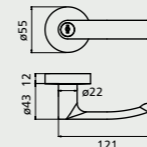

JB10S00 1型扳手 / 房門鎖
US15/砂面鍍(SN)

JB10S30 1型扳手 / 浴廁鎖
US15/砂面鍍(SN)

JB20S00 2型扳手 / 房門鎖
US15/砂面鍍(SN)

JB30S00 3型扳手 / 房門鎖
US15/砂面鍍(SN)

JB10S82 1型扳手 / 通道鎖
US15/砂面鍍(SN)

JB20S82 2型扳手 / 通道鎖
US15/砂面鍍(SN)

JB30S82 3型扳手 / 通道鎖
US15/砂面鍍(SN)

JBG0S82 G型扳手 / 通道鎖
US15/砂面鍍(SN)

LJ20S10
單向鎖組 / 房門鎖
US15/砂面鍍(SN)

LJ20S30
浴廁鎖
US15/砂面鍍(SN)

JB系列規格說明

適用門厚：32mm ~ 51mm
裝置距離：60mm
門孔規格：Ø48mm鎖體孔
Ø25mm鎖門孔
鎖 組：七片式排片鎖組
鎖 門：專利靜音、抗磨擦鎖門
材 質：鋅合金壓鑄

JB系列產品編號說明

JB系列功能別

東隆代碼	功能說明
00	房門鎖
30	浴廁鎖
82	通道鎖

LJ系列功能別

東隆代碼	功能說明
10	單向鎖組，房門鎖
30	浴廁鎖

LJ系列規格說明

適用門厚：32mm ~ 51mm
裝置距離：60mm
門孔規格：Ø38mm鎖體孔
Ø25mm鎖門孔
鎖 組：標準5孔位Kwikset溝鎖組
材 質：鋅合金壓鑄

LJ系列產品編號說明

JB & LJ系列表面處理別

東隆代碼	US代碼	說 明
01	US3	電鍍黃銅(PB)
0C	US4	電鍍砂銅(SB)
0S	US15	砂面鍍(SN)
0R	US26	光面鍍(PC)
BN	-	黑鍍磨砂