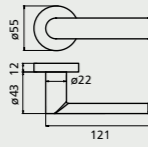

JB10S00 1型扳手 / 房門鎖
US15/砂面鍍(SN)

JB10S30 1型扳手 / 浴廁鎖
US15/砂面鍍(SN)

JB20S00 2型扳手 / 房門鎖
US15/砂面鍍(SN)

JB30S00 3型扳手 / 房門鎖
US15/砂面鍍(SN)

JB10S82 1型扳手 / 通道鎖
US15/砂面鍍(SN)

JB20S82 2型扳手 / 通道鎖
US15/砂面鍍(SN)

JB30S82 3型扳手 / 通道鎖
US15/砂面鍍(SN)

JBG0S82 G型扳手 / 通道鎖
US15/砂面鍍(SN)

LJ20S10
單向鎖組 / 房門鎖
US15/砂面鍍(SN)

LJ20S30
浴廁鎖
US15/砂面鍍(SN)

JB系列規格說明

適用門厚：32mm ~ 51mm
裝置距離：60mm
門孔規格：Ø48mm鎖體孔
Ø25mm鎖門孔
鎖 組：七片式排片鎖組
鎖 門：專利靜音、抗磨擦鎖門
材 質：鋅合金壓鑄

JB系列產品編號說明

JB系列功能別

東隆代碼	功能說明
00	房門鎖
30	浴廁鎖
82	通道鎖

LJ系列功能別

東隆代碼	功能說明
10	單向鎖組，房門鎖
30	浴廁鎖

LJ系列規格說明

適用門厚：32mm ~ 51mm
裝置距離：60mm
門孔規格：Ø38mm鎖體孔
Ø25mm鎖門孔
鎖 組：標準5孔位Kwikset溝鎖組
材 質：鋅合金壓鑄

LJ系列產品編號說明

JB & LJ系列表面處理別

東隆代碼	US代碼	說 明
01	US3	電鍍黃銅(PB)
0C	US4	電鍍砂銅(SB)
0S	US15	砂面鍍(SN)
0R	US26	光面鍍(PC)
BN	-	黑鍍磨砂