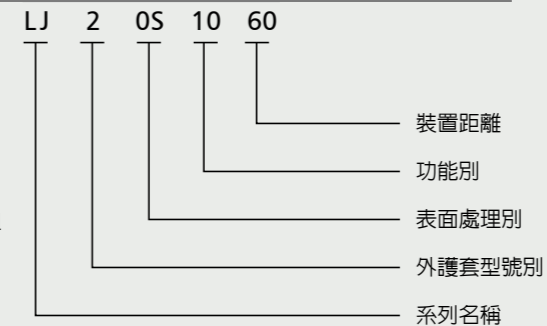

JBG0S82 G型扳手 / 通道鎖
US15/砂面鍍(SN)

LJ20S10
單向鎖組 / 房門鎖
US15/砂面鍍(SN)

LJ20S30
浴廁鎖
US15/砂面鍍(SN)

JB系列規格說明

適用門厚：32mm ~ 51mm
裝置距離：60mm
門孔規格：Ø48mm鎖體孔
Ø25mm鎖門孔
鎖 組：七片式排片鎖組
鎖 門：專利靜音、抗磨擦鎖門
材 質：鋅合金壓鑄

JB系列產品編號說明

JB系列功能別

東隆代碼	功能說明
00	房門鎖
30	浴廁鎖
82	通道鎖

LJ系列功能別

東隆代碼	功能說明
10	單向鎖組，房門鎖
30	浴廁鎖

LJ系列規格說明

適用門厚：32mm ~ 51mm
裝置距離：60mm
門孔規格：Ø38mm鎖體孔
Ø25mm鎖門孔
鎖 組：標準5孔位Kwikset溝鎖組
材 質：鋅合金壓鑄

LJ系列產品編號說明

JB & LJ系列表面處理別

東隆代碼	US代碼	說 明
01	US3	電鍍黃銅(PB)
0C	US4	電鍍砂銅(SB)
0S	US15	砂面鍍(SN)
0R	US26	光面鍍(PC)
BN	-	黑鍍磨砂