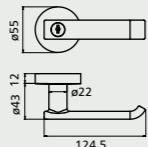

專業的手 世界的鎖

EZSET®

www.ezset.com.tw

JB 系列日規扳手鎖
LEVER HANDLE

專業的手 世界的鎖

EZSET®

www.ezset.com.tw

LJ 系列日規輔助鎖
DEADBOLT LOCK

JB10S00 1型扳手 / 房門鎖
US15/砂面鍍(SN)

JB10S30 1型扳手 / 浴廁鎖
US15/砂面鍍(SN)

JB20S00 2型扳手 / 房門鎖
US15/砂面鍍(SN)

JB30S00 3型扳手 / 房門鎖
US15/砂面鍍(SN)

JB10S82 1型扳手 / 通道鎖
US15/砂面鍍(SN)

JB20S82 2型扳手 / 通道鎖
US15/砂面鍍(SN)

JB30S82 3型扳手 / 通道鎖
US15/砂面鍍(SN)

JBG0S82 G型扳手 / 通道鎖
US15/砂面鍍(SN)

LJ20S10
單向鎖組 / 房門鎖
US15/砂面鍍(SN)

LJ20S30
浴廁鎖
US15/砂面鍍(SN)

JB系列規格說明

適用門厚：32mm ~ 51mm
裝置距離：60mm
門孔規格：Ø48mm鎖體孔
Ø25mm鎖門孔
鎖 組：七片式排片鎖組
鎖 門：專利靜音、抗磨擦鎖門
材 質：鋅合金壓鑄

JB系列產品編號說明

JB系列功能別

東隆代碼	功能說明
00	房門鎖
30	浴廁鎖
82	通道鎖

LJ系列功能別

東隆代碼	功能說明
10	單向鎖組，房門鎖
30	浴廁鎖

LJ系列規格說明

適用門厚：32mm ~ 51mm
裝置距離：60mm
門孔規格：Ø38mm鎖體孔
Ø25mm鎖門孔
鎖 組：標準5孔位Kwikset溝鎖組
材 質：鋅合金壓鑄

LJ系列產品編號說明

JB & LJ系列表面處理別

東隆代碼	US代碼	說 明
01	US3	電鍍黃銅(PB)
0C	US4	電鍍砂銅(SB)
0S	US15	砂面鍍(SN)
0R	US26	光面鍍(PC)
BN	-	黑鍍磨砂