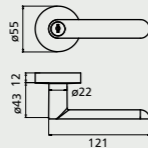

JB10S00 1型扳手 / 房門鎖
US15/砂面鍍(SN)

JB10S30 1型扳手 / 浴廁鎖
US15/砂面鍍(SN)

JB20S00 2型扳手 / 房門鎖
US15/砂面鍍(SN)

JB30S00 3型扳手 / 房門鎖
US15/砂面鍍(SN)

JB10S82 1型扳手 / 通道鎖
US15/砂面鍍(SN)

JB20S82 2型扳手 / 通道鎖
US15/砂面鍍(SN)

JB30S82 3型扳手 / 通道鎖
US15/砂面鍍(SN)

JBG0S82 G型扳手 / 通道鎖
US15/砂面鍍(SN)

LJ20S10
單向鎖組 / 房門鎖
US15/砂面鍍(SN)

LJ20S30
浴廁鎖
US15/砂面鍍(SN)

JB系列規格說明

適用門厚：32mm ~ 51mm
裝置距離：60mm
門孔規格：Ø48mm鎖體孔
Ø25mm鎖門孔
鎖 組：七片式排片鎖組
鎖 門：專利靜音、抗磨擦鎖門
材 質：鋅合金壓鑄

JB系列產品編號說明

JB系列功能別

東隆代碼	功能說明
00	房門鎖
30	浴廁鎖
82	通道鎖

LJ系列功能別

東隆代碼	功能說明
10	單向鎖組，房門鎖
30	浴廁鎖

LJ系列規格說明

適用門厚：32mm ~ 51mm
裝置距離：60mm
門孔規格：Ø38mm鎖體孔
Ø25mm鎖門孔
鎖 組：標準5孔位Kwikset溝鎖組
材 質：鋅合金壓鑄

LJ系列產品編號說明

JB & LJ系列表面處理別

東隆代碼	US代碼	說 明
01	US3	電鍍黃銅(PB)
0C	US4	電鍍砂銅(SB)
0S	US15	砂面鍍(SN)
0R	US26	光面鍍(PC)
BN	-	黑鍍磨砂