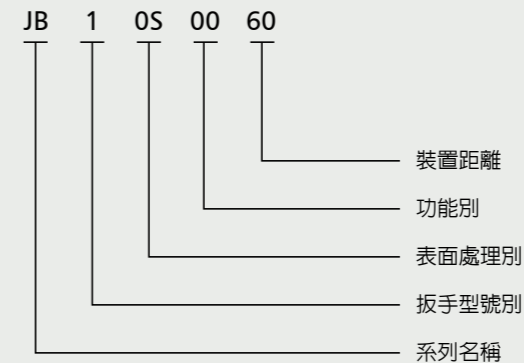

JBG0S82 G型扳手 / 通道鎖
US15/砂面鍍(SN)

LJ20S10
單向鎖組 / 房門鎖
US15/砂面鍍(SN)

LJ20S30
浴廁鎖
US15/砂面鍍(SN)

JB系列規格說明

適用門厚：32mm ~ 51mm
裝置距離：60mm
門孔規格：Ø48mm鎖體孔
Ø25mm鎖門孔
鎖 組：七片式排片鎖組
鎖 門：專利靜音、抗磨擦鎖門
材 質：鋅合金壓鑄

JB系列產品編號說明

JB系列功能別

東隆代碼	功能說明
00	房門鎖
30	浴廁鎖
82	通道鎖

LJ系列功能別

東隆代碼	功能說明
10	單向鎖組，房門鎖
30	浴廁鎖

LJ系列規格說明

適用門厚：32mm ~ 51mm
裝置距離：60mm
門孔規格：Ø38mm鎖體孔
Ø25mm鎖門孔
鎖 組：標準5孔位Kwikset溝鎖組
材 質：鋅合金壓鑄

LJ系列產品編號說明

JB & LJ系列表面處理別

東隆代碼	US代碼	說 明
01	US3	電鍍黃銅(PB)
0C	US4	電鍍砂銅(SB)
0S	US15	砂面鍍(SN)
0R	US26	光面鍍(PC)
BN	-	黑鍍磨砂