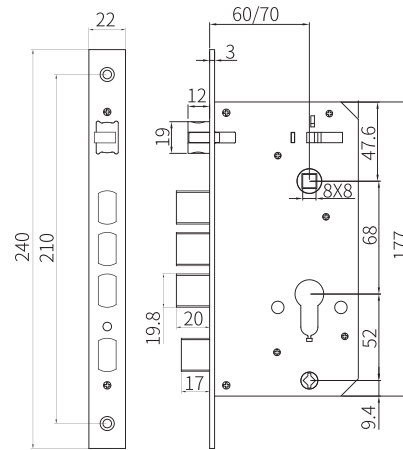

**鎖匣規格**

鎖匣 歐規防盜鎖匣  
 材質 不鏽鋼  
 裝置距離 60mm 或 70mm  
 中心距 68mm  
 面板 22mm x 240mm x 3.0mm (W x H x T)

**產品規格**

材質 機體 鋁合金

解鎖方式 一般模式 指紋、卡片、密碼、機械鑰匙  
 雙重驗證模式 指紋+密碼/指紋+卡片/指紋+指紋/密碼+卡片/密碼+密碼/卡片+卡片

尺寸 (L x W x H) (外側) 354mm x 76mm x 27mm  
 (內側) 354mm x 76mm x 24mm