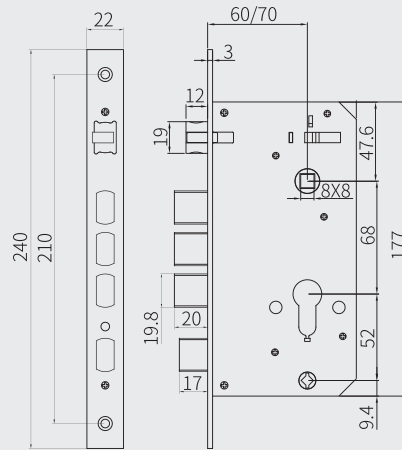

鎖匣規格

鎖匣 歐規防盜鎖匣
 材質 不鏽鋼
 裝置距離 60mm 或 70mm
 中心距 68mm
 面板 22mm x 240mm x 3.0mm (W x H x T)

產品規格

材質 機體 鋁合金

解鎖方式 一般模式 手機APP、指紋、卡片、密碼、機械鑰匙
 雙重驗證模式 指紋+密碼/指紋+卡片/指紋+指紋/密碼+卡片/密碼+密碼/卡片+卡片

尺寸 (L x W x H) (外側) 354mm x 76mm x 27mm
 (內側) 354mm x 76mm x 24mm