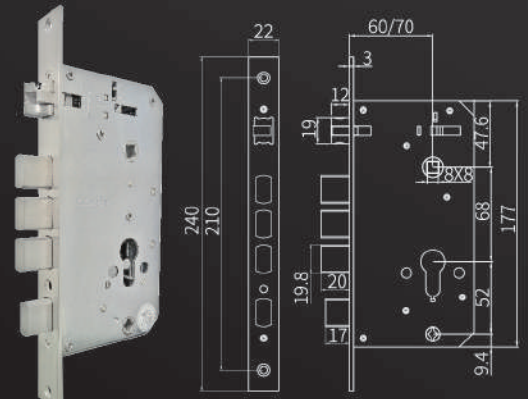

產品規格

八合一解鎖	人臉辨識+手機遠端+指紋+NFC+密碼+感應卡+鑰匙+臨時密碼
電源	DC7.4V (5000mAh) 充電式鋰電池 外接市電供電(訂製規格)
尺寸	(外側) 442mm(L) x 74mm(W) x 56mm(H) (內側) 431mm(L) x 77mm(W) x 76mm(H)
材質	鋅合金
人臉辨識模組	3D 紅外線、雙鏡頭
人臉辨識速度/距離	0.6 - 1.0 秒 / 40cm - 100cm
人臉辨識高度	120cm ~ 200cm
指紋辨識模組	瑞典 FPC 電容式指紋模組
感應卡規格	13.56MHz 頻段，Mifare 相容
密碼長度	6-12位數
虛偽密碼長度	含正確密碼最多共 20 位數
記憶容量	管理員:9 組 (含指紋/感應卡/密碼/人臉辨識) 使用者:291 組 (含指紋/密碼/感應卡/人臉辨識) (設定上限: 指紋 100 組/人臉辨識 50 組)
記憶卡容量	32GB
顯示螢幕	4 吋 IPS 彩色螢幕，480 x 800 像素
電子貓眼	夜視 120 度大廣角鏡頭，1,280 x 720 像素
門鈴	內建門鈴
外接電源介面	Type C
適用門厚	35mm - 85mm
裝置距離	60mm 或 70mm
開門方向	適用於左/右開門方向
鎖組	6 珠，Kaba 精密鎖匙
顏色	平光黑、咖啡棕、雅典灰
語音模式	中文/英文
警報提示	低電量警報、錯誤鎖定警示、反脅迫警示、防撬警報
防水防塵係數	IP54

產品尺寸圖

單位: mm

鎖匣規格

鎖匣	歐規防盜鎖匣
材質	不鏽鋼
裝置距離	60mm 或 70mm
中心距	68mm
面板	22mm x 240mm x 3.0mm (W x H x T)

單位: mm

東隆五金工業股份有限公司
TONG LUNG METAL INDUSTRY CO., LTD.
service@ezset.com.tw

總公司暨嘉義廠
62157
嘉義縣民雄工業區中華路82號
TEL: +886-5-2918168
FAX: +886-5-2918383