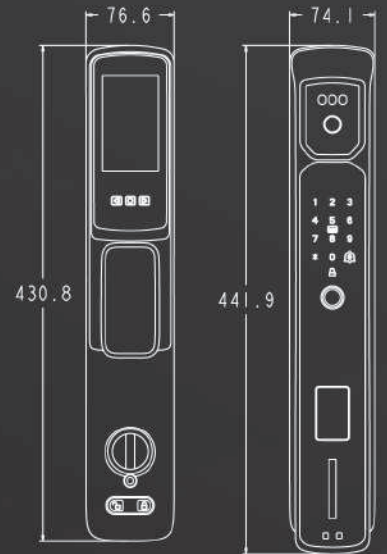

臨時密碼

產品特性

- 3D紅外線雙鏡頭人臉圖像採集辨識系統非接觸式全自動開鎖
- 透過雙鏡頭3D人臉+AI智慧可精準辨識真人以防止影像冒充盜開
- 內建WiFi 聯網模組，按壓門鈴可連線手機並即時推播訪客訊息，同步啟動視訊對講/解鎖
- 120 度超大廣角電子貓眼監控，門外監控一覽無遺
- 具備紅外線夜視補光功能，即使室外昏暗，影像抓拍依舊清晰呈現
- 內側 4 吋高解析 IPS 彩色螢幕，搭配獨家對講系統，門內與門外溝通無障礙
- 32GB 超大記憶容量，可記憶 12800 筆各項監控攝影(循環錄影)及開鎖訊息
- 可設定指紋/密碼做為反脅迫警示功能，安全防護更添保障
- 瑞典FPC高感應指紋模組一握即開
- 多重智能監測防護警報&手機警示提醒
- 室外功能螢幕可提供操作設定、日期及時間等資訊顯示
- 防撬耐衝擊、防強磁脈衝干擾、防高壓靜電電擊破壞門鎖

產品規格

八合一解鎖	人臉辨識+手機遠端+指紋+NFC+密碼+感應卡+鑰匙+臨時密碼
電源	DC7.4V (5000mAh) 充電式鋰電池 外接市電供電(訂製規格)
尺寸	(外側) 442mm(L) x 74mm(W) x 56mm(H) (內側) 431mm(L) x 77mm(W) x 76mm(H)
材質	鋅合金
人臉辨識模組	3D 紅外線、雙鏡頭
人臉辨識速度/距離	0.6 - 1.0 秒 / 40cm - 100cm
人臉辨識高度	120cm ~ 200cm
指紋辨識模組	瑞典 FPC 電容式指紋模組
感應卡規格	13.56MHz 頻段，Mifare 相容
密碼長度	6-12位數
虛偽密碼長度	含正確密碼最多共 20 位數
記憶容量	管理員:9 組 (含指紋/感應卡/密碼/人臉辨識) 使用者:291 組 (含指紋/密碼/感應卡/人臉辨識) (設定上限: 指紋 100 組/人臉辨識 50 組)
記憶卡容量	32GB
顯示螢幕	4 吋 IPS 彩色螢幕，480 x 800 像素
電子貓眼	夜視 120 度大廣角鏡頭，1,280 x 720 像素
門鈴	內建門鈴
外接電源介面	Type C
適用門厚	35mm - 85mm
裝置距離	60mm 或 70mm
開門方向	適用於左/右開門方向
鎖組	6 珠，Kaba 精密鎖匙
顏色	平光黑、咖啡棕、雅典灰
語音模式	中文/英文
警報提示	低電量警報、錯誤鎖定警示、反脅迫警示、防撬警報
防水防塵係數	IP54

產品尺寸圖

單位: mm

鎖匣規格

鎖匣	歐規防盜鎖匣
材質	不鏽鋼
裝置距離	60mm 或 70mm
中心距	68mm
面板	22mm x 240mm x 3.0mm (W x H x T)

單位: mm

東隆五金工業股份有限公司
TONG LUNG METAL INDUSTRY CO., LTD.
service@ezset.com.tw

總公司暨嘉義廠
62157
嘉義縣民雄工業區中華路82號
TEL: +886-5-2918168
FAX: +886-5-2918383