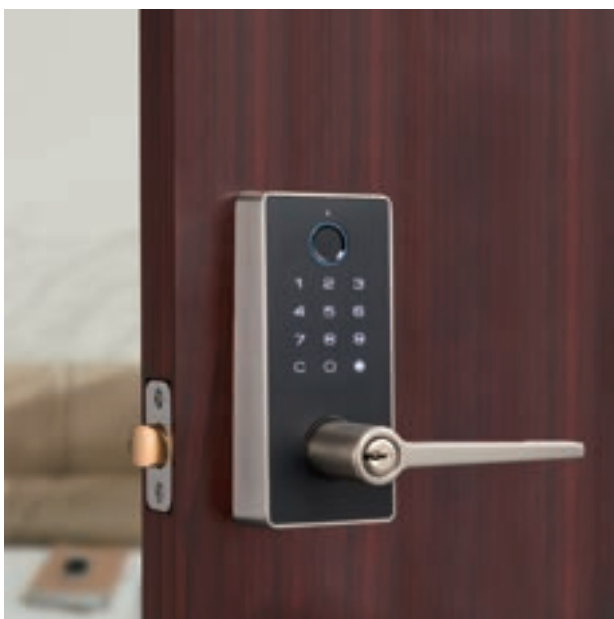

凱特安
Kwikset

美 國 家 用 門 鎖 第 一 品 牌

美 好 生 活
— 始 於 最 適 合 您 的 電 子 鎖

PR3S 觸 控 式 **TOUCH**
電 子 扳 手 門 鎖
同 步 上 市 **指 紋 版 / 卡 片 版**

同時擁有頂級防盜薄膜式面板，
指紋不殘留，戴手套也能輕鬆操作
通過美國國家標準ANSI Grade2品質認證

產品規格

解鎖方式	指紋版: 指紋/密碼/機械鑰匙 卡片版: 卡片/NFC解鎖/密碼/機械鑰匙	螢幕喚醒	當使用者靠近面板時, 將自動喚醒螢幕(方便夜間使用)
材質	鋅合金	自動上鎖	可設定 1-99 秒
產品尺寸	外側: 147mm(L) x 67mm(W) x 73mm(H) 內側: 120mm(L) x 68mm(W) x 70mm(H)	錯誤密碼鎖定機制	連續輸入錯誤密碼5次(含)以上, 將自動鎖定電子功能90秒
記憶容量	管理者密碼: 1組 使用者密碼: 70組 一次性密碼: 5組 使用者指紋: 99組 使用者卡片: 99組	渡假模式	可暫時設定電子功能失效(以鑰匙開門)
指紋辨識	瑞典FPC電容式指紋模組	裝置距離	60mm/70mm
卡片規格	Mifare 13.56MHz 規格 悠遊卡、一卡通皆適用	適用門厚	35 - 45mm
密碼長度	4 - 10位數	開孔尺寸	門扇表面安裝孔: Ø 54mm; 鎖門孔: Ø 25.4mm
		鎖組	5珠(Kwikset keyway)鎖組為標準規格
		電源	9V 電池 1 顆
		適用環境溫度	外側: -20°C至60°C 內側: 0°C至60°C.
		適用環境濕度	30% - 80%

尺寸規格

Unit: m/m

	A	B	C	D
外側	67	147	30	73
內側	68	120	25	70

輕鬆升級居家安全

- 通過美國國家標準ANSI Grade2品質認證(循環測試50萬次)
- 瑞典FPC高感度指紋模組, 0.5秒快速解鎖, 成為您獨一無二的回家鑰匙
- 卡片門禁系統易於使用並方便維護, 可滿足您所在環境的安全需求(如辦公室、醫療/教育機構或企業大樓)
- 切換內側開關輕鬆設定: 常開/上鎖模式
- 安裝簡易, 不需重新開孔; 適用於一般喇叭鎖/扳手鎖換裝
- 渡假模式: 當長時間不使用門鎖時, 所有電子功能將暫時失效, 僅能以機械鑰匙開鎖。