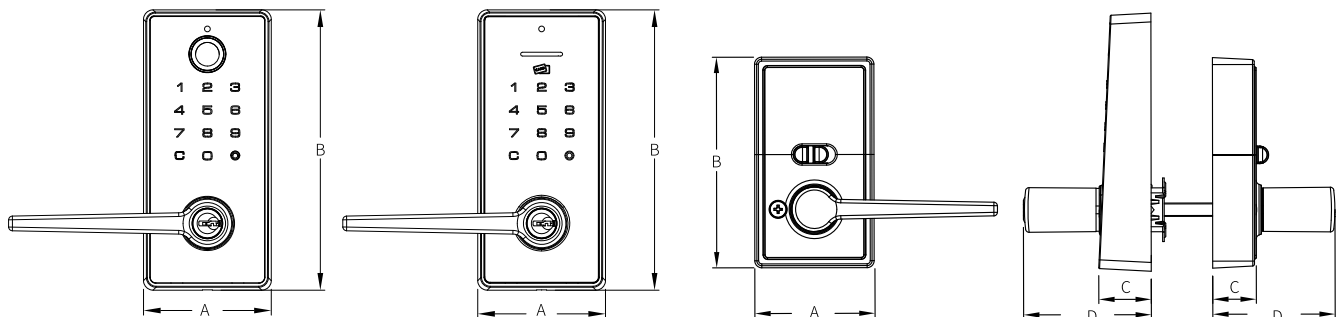

凱特安
Kwikset

美 國 家 用 門 鎖 第 一 品 牌

美 好 生 活
— 始 於 最 適 合 您 的 電 子 鎖

PR3S 觸 控 式 **TOUCH**
電 子 扳 手 門 鎖
同 步 上 市 **指 紋 版 / 卡 片 版**

同時擁有頂級防盜薄膜式面板，
指紋不殘留，戴手套也能輕鬆操作
通過美國國家標準ANSI Grade2品質認證

產品規格

解鎖方式	指紋版: 指紋/密碼/機械鑰匙 卡片版: 卡片/NFC解鎖/密碼/機械鑰匙	螢幕喚醒	當使用者靠近面板時, 將自動喚醒螢幕(方便夜間使用)
材質	鋅合金	自動上鎖	可設定 1-99 秒
產品尺寸	外側: 147mm(L) x 67mm(W) x 73mm(H) 內側: 120mm(L) x 68mm(W) x 70mm(H)	錯誤密碼鎖定機制	連續輸入錯誤密碼5次(含)以上, 將自動鎖定電子功能90秒
記憶容量	管理者密碼: 1組 使用者密碼: 70組 一次性密碼: 5組 使用者指紋: 99組 使用者卡片: 99組	渡假模式	可暫時設定電子功能失效(以鑰匙開門)
指紋辨識	瑞典FPC電容式指紋模組	裝置距離	60mm/70mm
卡片規格	Mifare 13.56MHz 規格 悠遊卡、一卡通皆適用	適用門厚	35 - 45mm
密碼長度	4 - 10位數	開孔尺寸	門扇表面安裝孔: Ø 54mm; 鎖門孔: Ø 25.4mm
		鎖組	5珠(Kwikset keyway)鎖組為標準規格
		電源	9V 電池 1 顆
		適用環境溫度	外側: -20°C至60°C 內側: 0°C至60°C.
		適用環境濕度	30% - 80%

尺寸規格

Unit: m/m

	A	B	C	D
外側	67	147	30	73
內側	68	120	25	70

輕鬆升級居家安全

- 通過美國國家標準ANSI Grade2品質認證(循環測試50萬次)
- 瑞典FPC高感度指紋模組, 0.5秒快速解鎖, 成為您獨一無二的回家鑰匙
- 卡片門禁系統易於使用並方便維護, 可滿足您所在環境的安全需求(如辦公室、醫療/教育機構或企業大樓)
- 切換內側開關輕鬆設定: 常開/上鎖模式
- 安裝簡易, 不需重新開孔; 適用於一般喇叭鎖/扳手鎖換裝
- 渡假模式: 當長時間不使用門鎖時, 所有電子功能將暫時失效, 僅能以機械鑰匙開鎖。